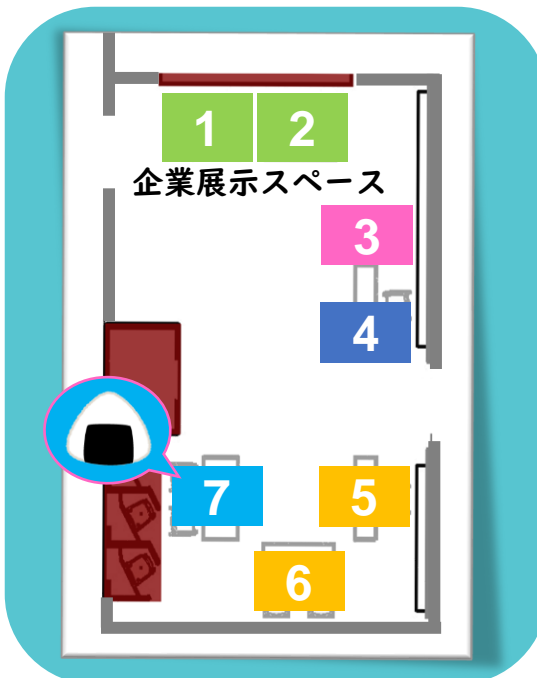

企業展示スペースのご案内 9:00 - 17:30

展示企業	
1	株式会社KEC
2	Miriz
3	株式会社プログミー
4	株式会社 学陽書房
5	クラシエ株式会社
6	おにぎり配布スペース
7	おにぎり配布スペース

*おにぎりの配布時間は11:55~12:30となります

MIEE Education Day 2024