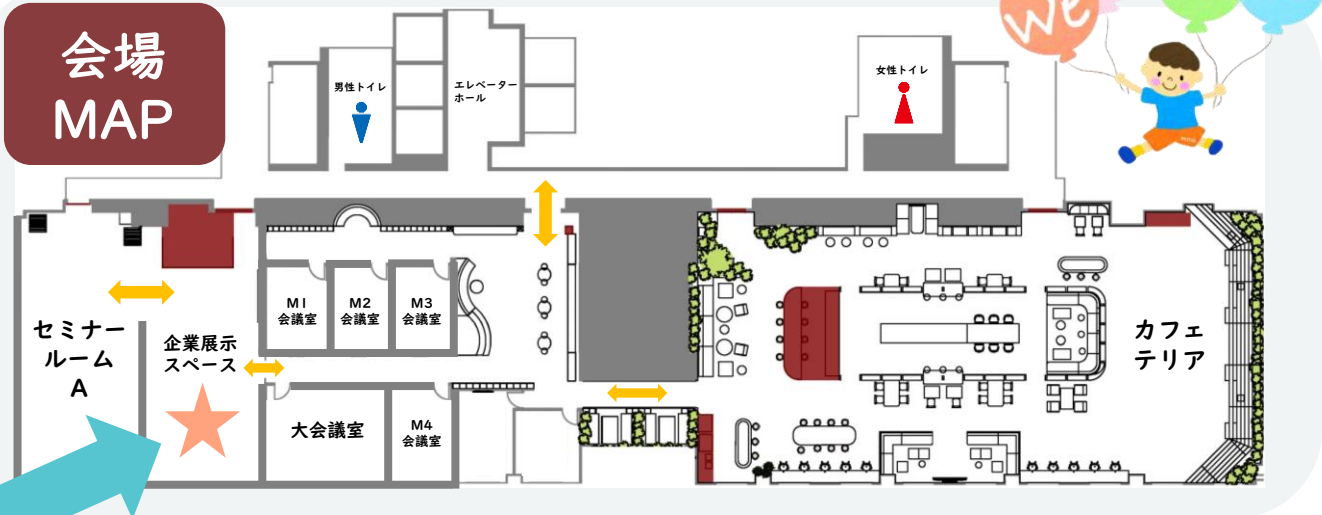

企業展示スペースのご案内 9:00 - 17:30

展示企業	
1	株式会社KEC
2	Miriz
3	株式会社プログミー
4	株式会社 学陽書房
5	クラシエ株式会社
6	おにぎり配布スペース
7	おにぎり配布スペース

*おにぎりの配布時間は11:55~12:30となります

MIEE Education Day 2024