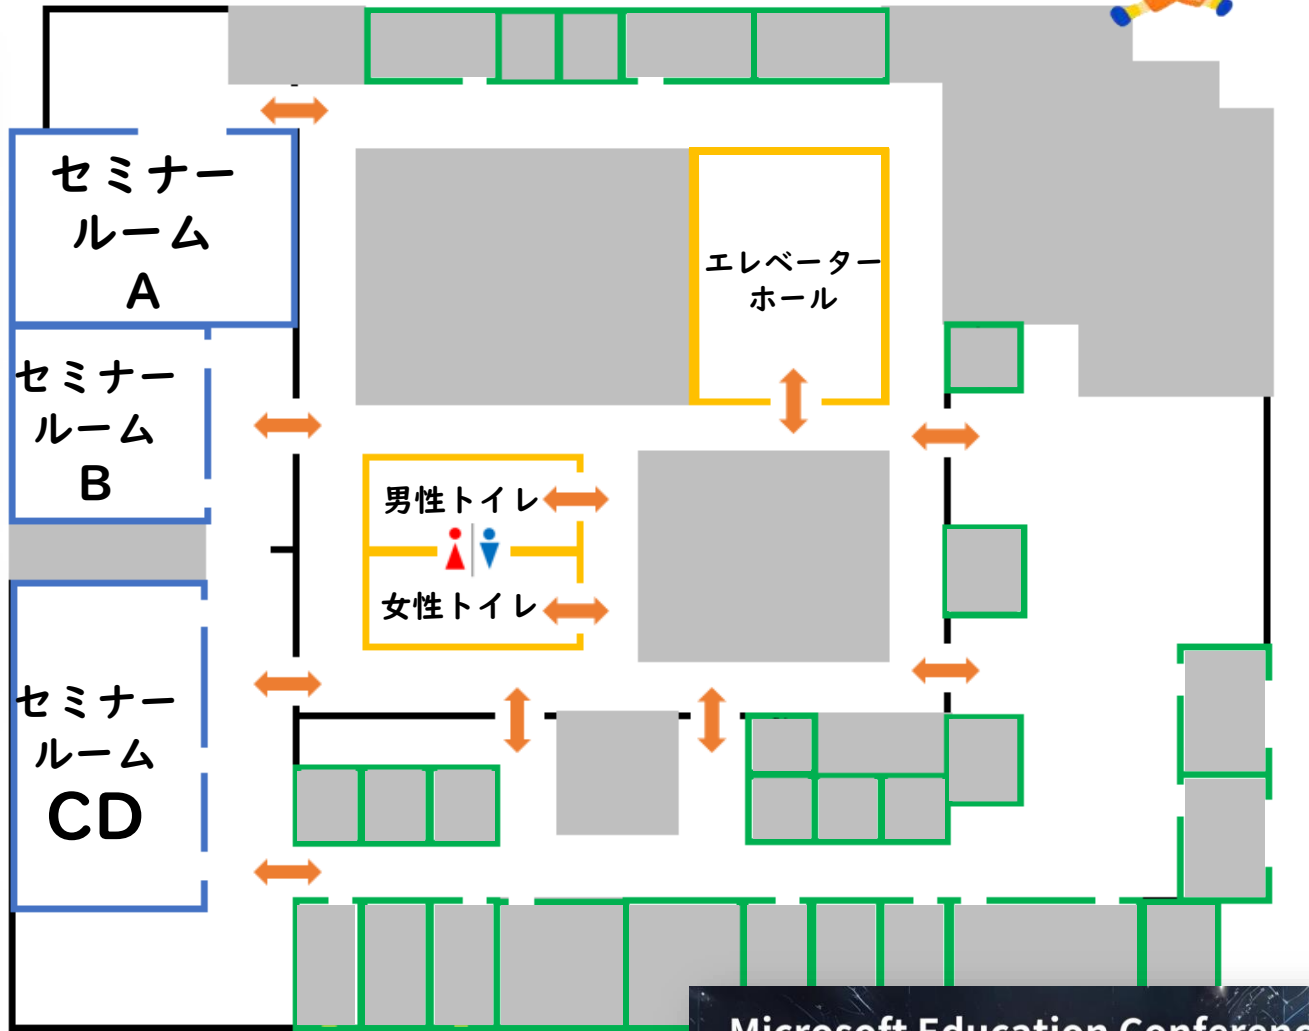

### セミナールーム B

13:30-14:50 ワークショップ  
 「すごい!Canva最新AI機能を使ってクリスマスカードの絵本をつくろう!」

15:20-16:40 トークセッション  
 「AI×これからの教育現場!」

15:20-16:40 ワークショップ  
 「言語超越時代を豊かに生きるChatGPT活用術〜人間中心から計算中心へ〜」